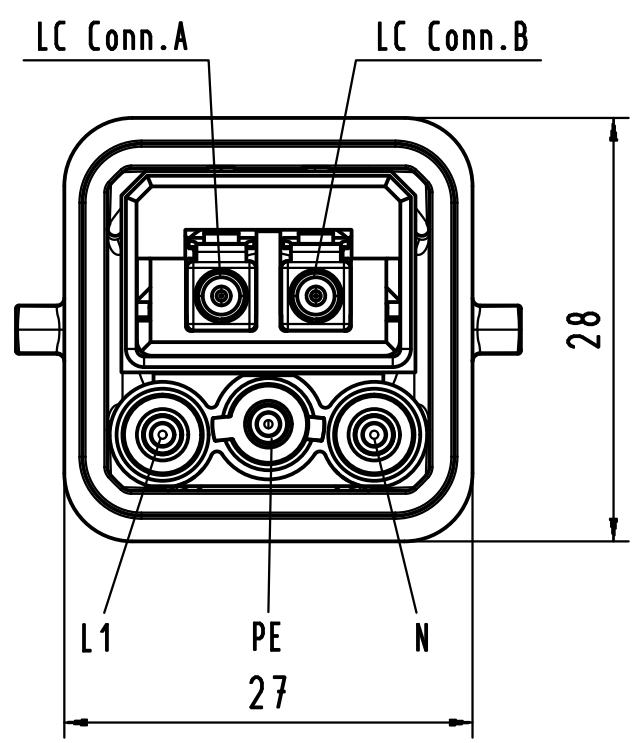

Protection cap

Hybrid Han 3A - LC Duplex and Power AC, with metal housing

Hybrid outdoor cable
2xFO singlemode + 3x2,5sqmm

ø8,8

X 2:1
(without FO protection cap)

Loading-Plan

	Shield (not connected)
A	Orange 1
B	Orange 2
L1	Black
N	Blue
PE	Green-Yellow

-Protection level: IP65/67
-Temperature range: -40°C ... +70°C

9	Hybrid cable 2xFO+3x2,5/3,5	33 57 111 300 5003	300 m
8	Hybrid cable 2xFO+3x2,5/3,5	33 57 111 100 5003	100 m
7	Hybrid cable 2xFO+3x2,5/3,5	33 57 111 060 5003	60 m
6	Hybrid cable 2xFO+3x2,5/3,5	33 57 111 050 5003	50 m
5	Hybrid cable 2xFO+3x2,5/3,5	33 57 111 040 5003	40 m
4	Hybrid cable 2xFO+3x2,5/3,5	33 57 111 020 5003	20 m
3	Hybrid cable 2xFO+3x2,5/3,5	33 57 111 010 5003	10 m
2	Hybrid cable 2xFO+3x2,5/3,5	33 57 111 005 5003	5 m
1	Hybrid cable 2xFO+3x2,5/3,5	33 57 111 001 5003	1 m

Cont No.	Type of cable	Part-No.	Dim. a
----------	---------------	----------	--------

	All Dimensions in mm Original Size DIN A 3		Techn. Character.		Nicht tolerierte Maße/											
			<table border="1"> <tr> <th>Dat.</th> <th>Name</th> <th>Maßstab/Scale</th> </tr> <tr> <td>Detail. 07.12.09</td> <td>MS</td> <td rowspan="3">/</td> </tr> <tr> <td>Insp. 07.12.09</td> <td>RA</td> </tr> <tr> <td>Stand.</td> <td></td> </tr> </table>		Dat.	Name	Maßstab/Scale	Detail. 07.12.09	MS	/	Insp. 07.12.09	RA	Stand.		Hybrid cable assembly, 2xFO + POWER 3x2,5 mm² 1xHAN3A, LC duplex SM, 3xpower AC	
	Dat.	Name	Maßstab/Scale													
	Detail. 07.12.09	MS	/													
Insp. 07.12.09	RA															
Stand.																
DRS609A		HARTING Electronics GmbH & Co. KG D-32339 ESPELKAMP		TB 33 57 111 xxx 5003												
Mod.	Dat.	Name														
				Sub. Sub.												